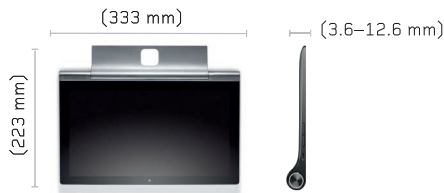

SPECIFIKACE

DESIGN