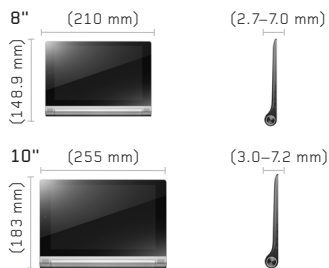

SPECIFIKACE

DESIGN